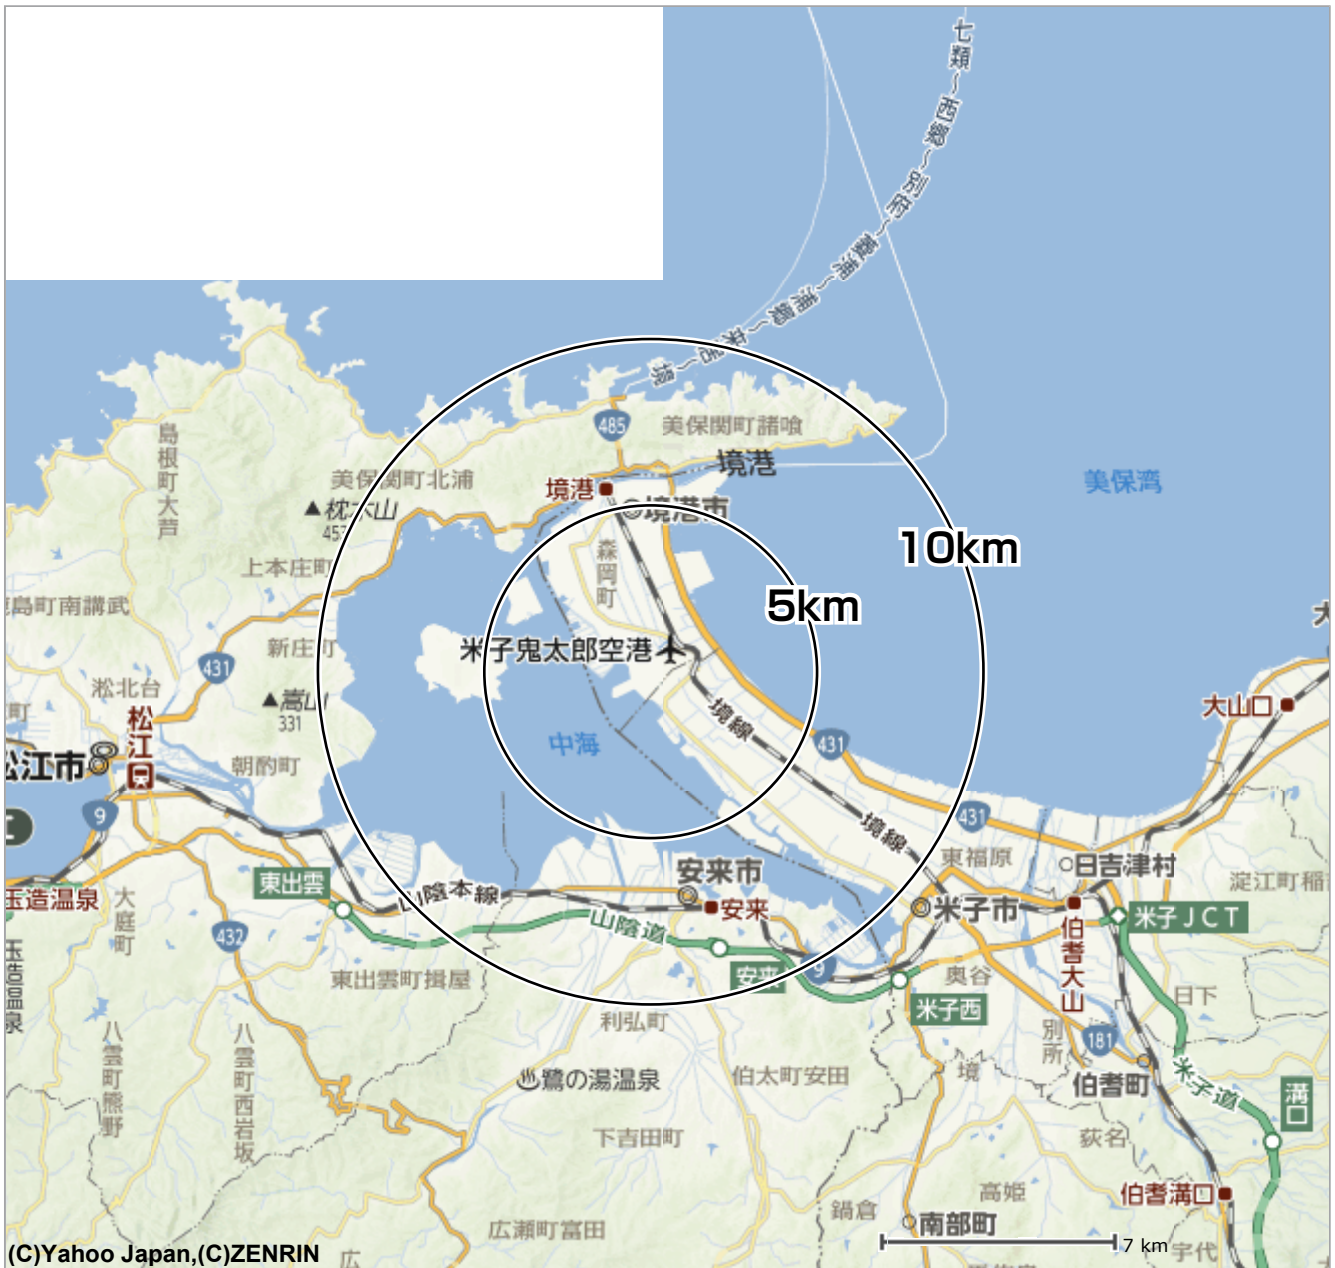

鳥取県境港市小篠津町17 - 2周辺の地図

(C)Yahoo Japan,(C)ZENRIN

マップコード: **MAPCODE** 109 614 077\*52 緯度経度:北緯35度30分13.53秒 東経133度14分37.84秒